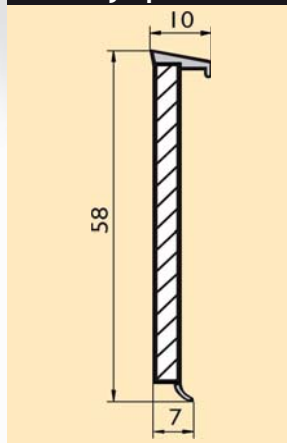

Technická specifikace

Soklová lišta s dřevěným jádrem D 60 life Top sestává z jádra z dřevěného materiálu, které je bezešvým způsobem opláštěno vysoce kvalitním plastem, a měkkých chlopní těsnící.

Výška:	cca. 58 mm
Překrytí okrajů:	cca. 7 mm
Tloušťka podlahy:	cca. 4 mm
Barva:
Produkt:	Döllken D 60 life Top
Pokládka:	Řemeslné zpracování podle dílenských předpisů, rohy vyrážením raznicí
Upevňování:	- Přibíjení pozinkovanými ocelovými hřebíky - Lepení podle návodu k pokládce Döllken

Způsob upevnění se řídí podle podkladu stěny, jehož vhodnou kvalitu, resp. pevnost musí pokladač překontrolovat. Soklovou lištu je třeba položit bez pnutí, přičemž je třeba se vyvarovat zejména plusových tolerancí. Odstup upevnění max. 60 cm. Pro montáž doporučujeme lepení montážní páskou Toptac 35 perfektně sladěnou s lištou, kterou dodává Sifloor- AG.

Rozměry a příslušenství

1 JB = 20 × 5,15 m

Příslušenství:

- 17473 Koncovky levé
- 17474 Koncovky pravé

Vzory a barvy

W 072
čokoládově
hnědá

5012
bílá

1001
černá