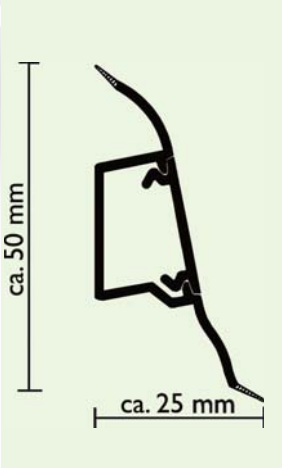

Suma předností přesvědčí!

Döllken SLK 50

Montáž Jednoduše sejměte krycí profil, přišroubujte lištu, nasadte krycí profil; vhodné pro nízkonapěťové kabely.

Odolnost proti vlhkosti 100%

Flexibilita Dobrá, kopíruje nerovnosti stěny

Sladění dekorů Dekory, které dobře ladí s běžnými laminátovými podlahami

Cena Optimální poměr ceny a výkonu

Text rozpisu

Lišta kabelového kanálu se skládá z elastického, rázově houževnatého plastu (PVC) a je opatřena elastickými břity pro vyrovnání nerovností podlahy a stěn.

Výška: approx. 50 mm
Překrytí okraje: approx. 25 mm
Barva: ....
Výrobce: Döllken SKL 50
Pokládka: Zpracování podle podnikových předpisů vhodné pro řemeslníky. Rohovky se zásuvnými prvky. Konce se zástrčnými koncovkami.
Fixating:
- Šrouby
- Hřebíky
- Lepení

Druh upevnění se řídí podle podkladu stěny, který musí pokládat prověřit z hlediska vhodné kvality, popř. pevnosti. Podlahové lišty je nutno pokládat bez napětí, přičemž je nutno se zejména vyvarovat plusových tolerancí. Upevňovací vzdálenost: max. 25 cm, v rozích maximálně 4 cm od rohu. Provedení rohů pomocí nástrčných, barevně sladěných vnitřních a vnějších rohů. Ukončení pomocí barevně sladěných koncovek.

Váš velkoobchodní partner Döllken

Rozměry a příslušenství

SLK 50: 1 JB = 40 x 2,50 m

Příslušenství:
Rohy (potištěné)
Kouty (potištěné)
Koncovky pravé, levé (potištěné)
Spojky (potištěné)